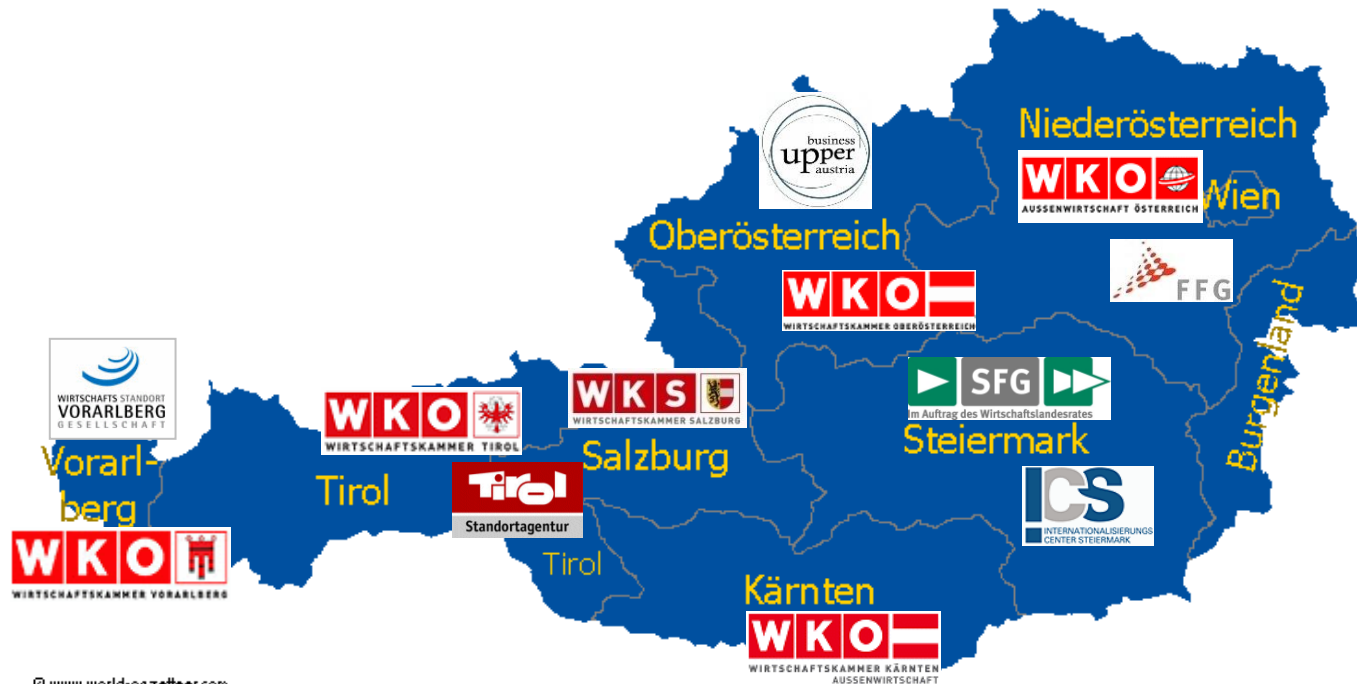

Enterprise Europe Network Thomas Röblreiter

Dienstag, 14. September 2016

FFG

Enterprise Europe Network – WER?

Das **größte** Service Netzwerk der Welt ...

....für Firmen und Forschungseinrichtungen....

....Internationalisierung und Innovation!

Das Enterprise Europe Network in Österreich

FFG

www.world-gazetteer.com

www.een.at

Enterprise Europe Network

66 Länder – 600 Organisationen – 3000 ExpertInnen

FFG

= 1 Netzwerk